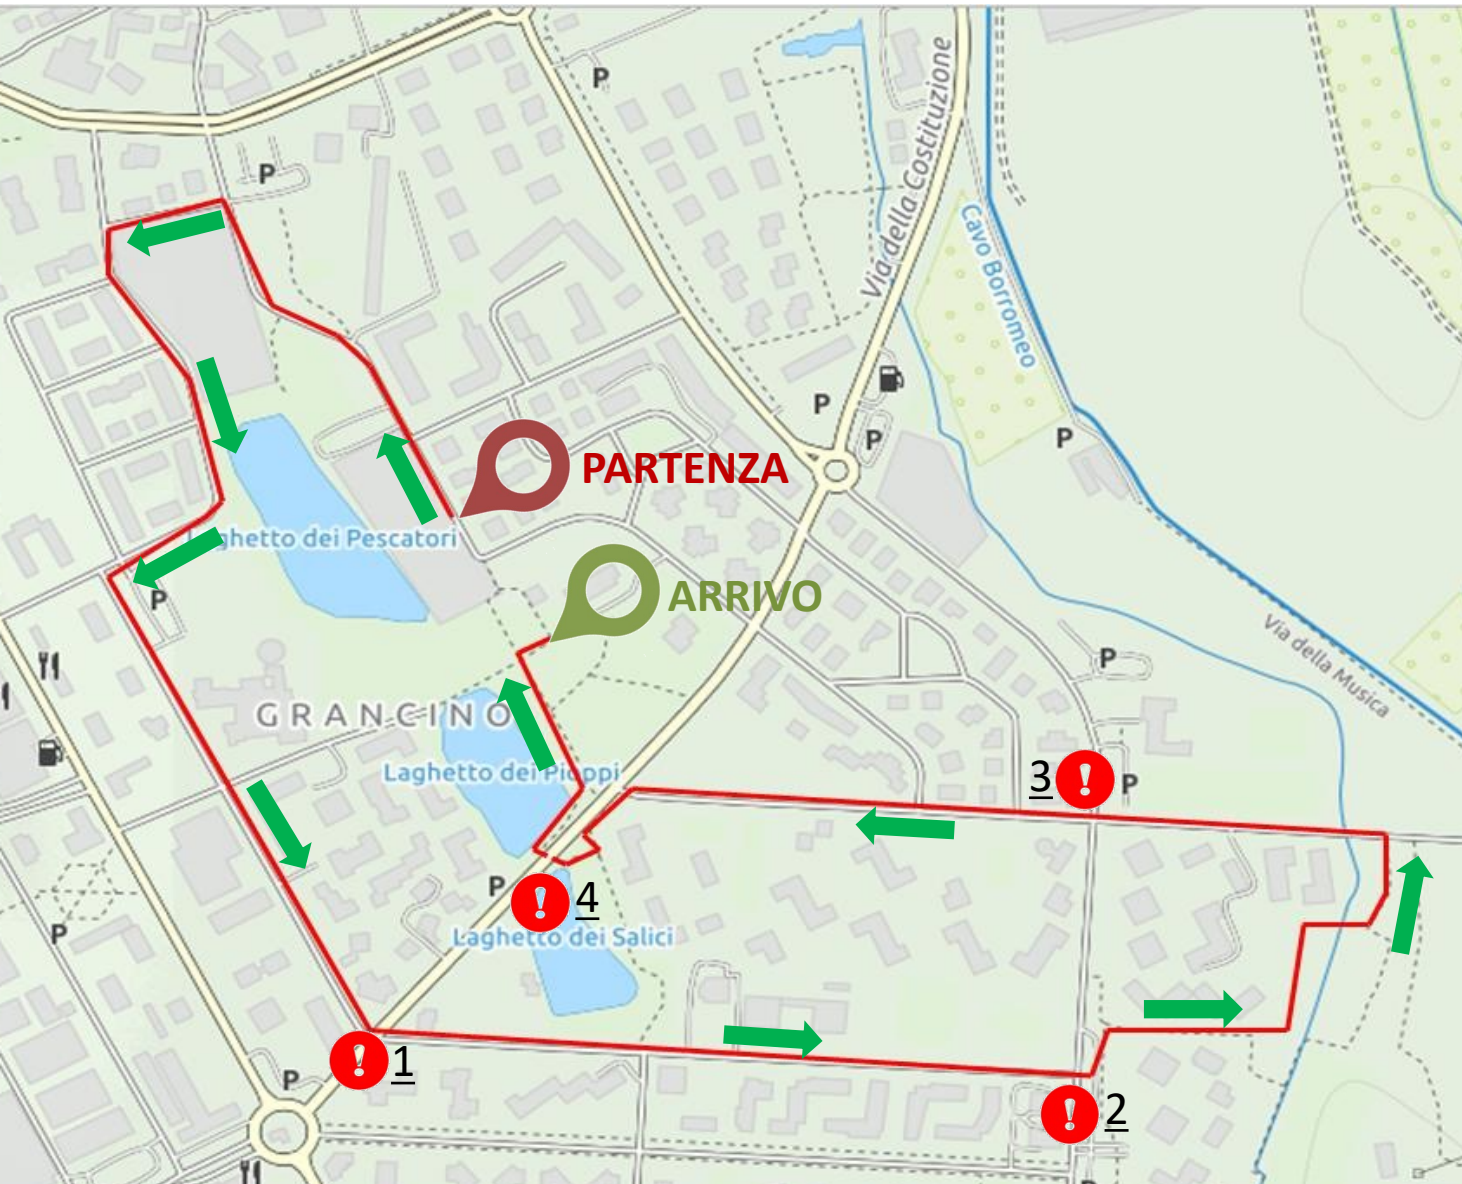

Passo Dopo Passo

8^a Edizione - 14 maggio 2022

Percorso

- Via Tiziano
- Via Pasin
- Via Dante Alighieri
- Via Fratelli Mascherpa
- Via Marzabotto
- Area parco Centro Scirea
- Via Morandi
- Sottopassaggio via Greppi
- Parco Spina Azzurra
- Via Grancino (piazzale Biblioteca Comunale)

 Direzione della gara

 Punti di attenzione